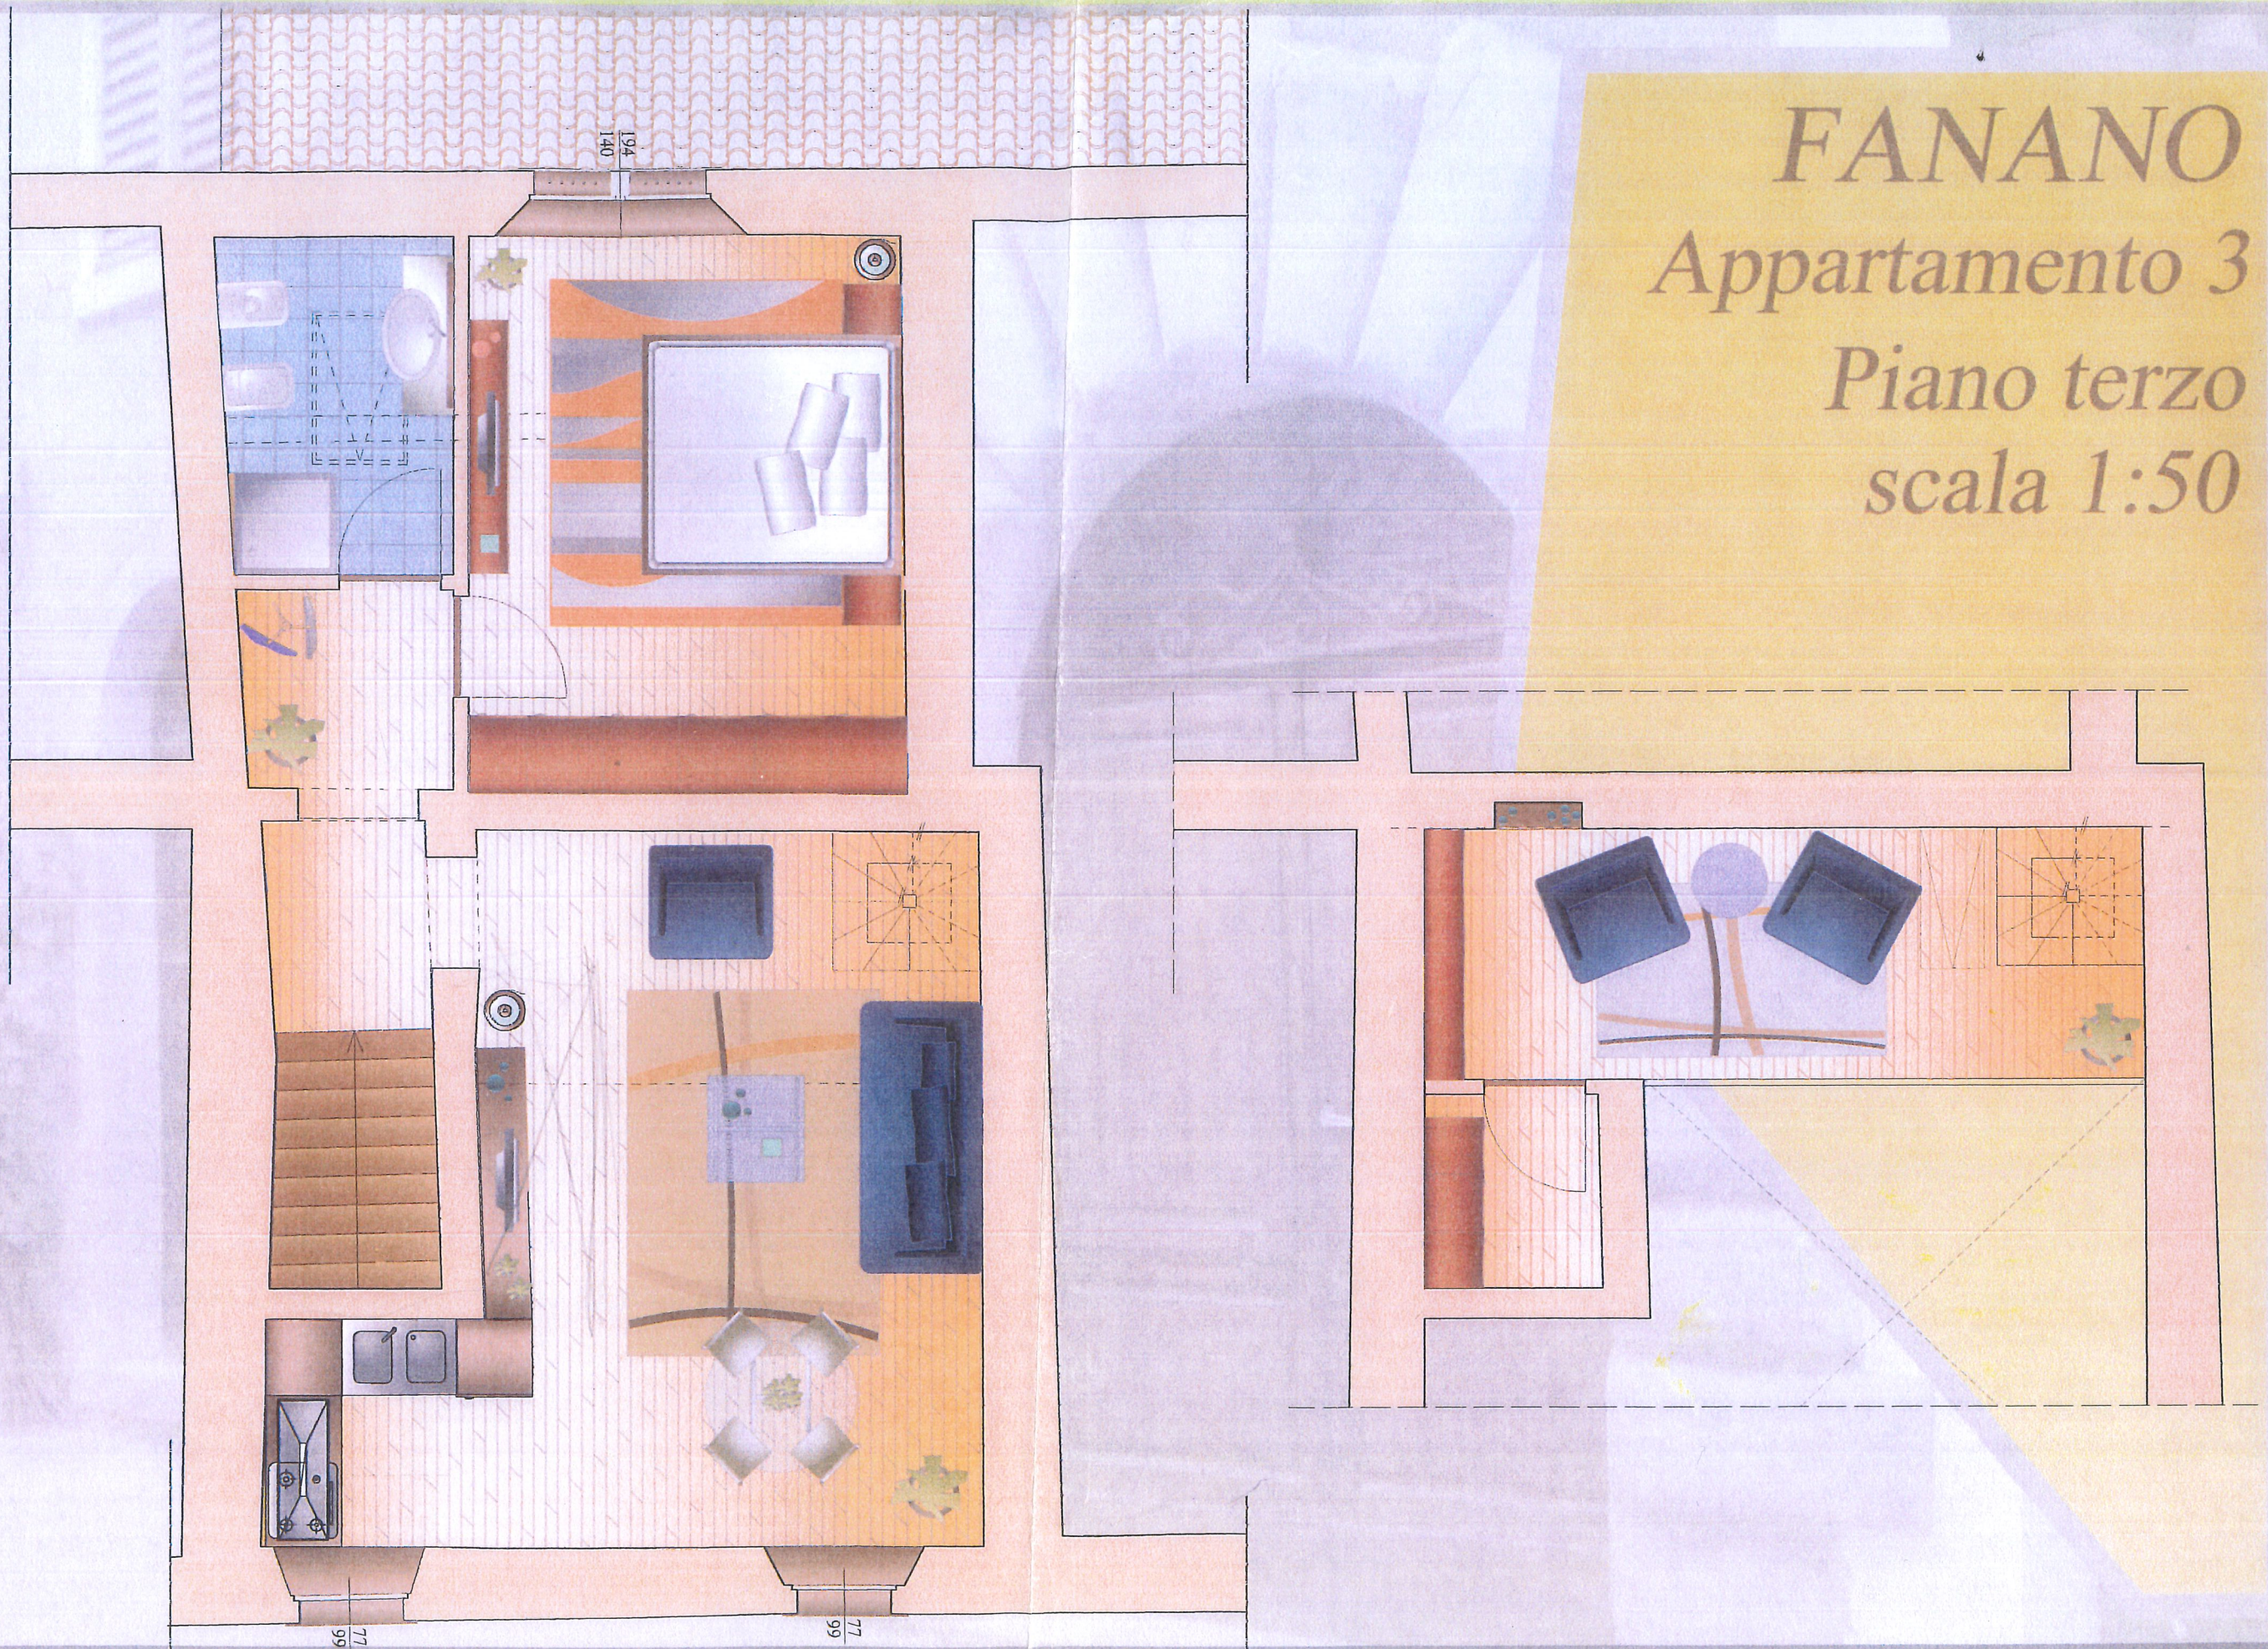

FANANO
Appartamento 3
Piano terzo
scala 1:50

"Edil costruzioni modenese s.r.l."

Via Petrocchi, n° 6

Studio di progettazione
architetto Massimo Luppi
Via Ascani n° 99 - 41100 Modena
tel/fax 059-820709